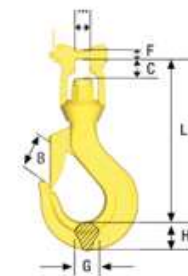

Crochet à émerillon, à linguet et chape type LKNG

Type	Référence	C.M.U.	L	B	C	F	G	H	M
LKNG-16-10	1518716	10	258	53	30	28	34	43	27