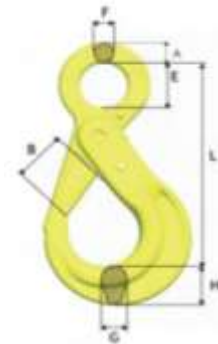

Crochet de sécurité, type BK

Type	Référence	C.M.U.	L	B	E	F	G	H
BK 6-10	1508406	1.5	109	29	22	10	15	21
BK 7/8-10	1508408	2.5	138	37	28	11	17	26
BK 10-10	1508410	4	168	45	34	13	21	31
BK 13-10	1508413	6.7	207	55	44	16	30	40
BK 16-10	1508416	10	254	62	56	20	37	50
BK 18/20-10	1508420	16	289	68	60	22	44	62
BK 22-10	1508422	20	320	80	70	24	50	62
BK 26-10	1508426	27	342	100	80	25	54	68