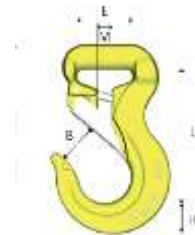

Crochet en estrope ronde, type RH

Type	Référence	C.M.U.	B	D	L	H	M
RH 1-10	1513001	1	24	35	84	19	8
RH 2-10	1513002	2	28	40	96	22	10
RH 3-10	1513003	3	33	47	117	30	12
RH 5-10	1513005	5	43	73	155	36	16.5