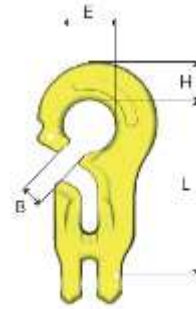

Crochet C-GRAB type CG

Type	Référence	C.M.U. tonne	L	B	E	H
CG 6-10	1504006	1.5	80	11	24	19
CG 8-10	1504008	2.5	107	12	32	24
CG 10-10	1504010	4	134	15	40	29
CG 13-10	1504013	6.7	172	18	52	38
CG 16-10	1504016	10	215	22	64	47

Crochet C-Grab Duo, type CGD

Type	Référence	C.M.U.	L	B	E	H
CGD 6-10	1505006	2.1	79	11	24	20
CGD 8-10	1505008	3.5	107	12	32	29
CGD 10-10	1505010	5.6	134	15	40	37
CGD 13-10	1505013	9.5	172	18	52	48
CGD 16-10	1505016	14	215	22	64	57

Crochet C-Lok, type CL

Type	Référence	C.M.U.	L	B	E	H
CL 6-10	1502006	4.5	43	11	24	18
CL 8-10	1502008	2.5	58	12	32	24
CL 10-10	1502010	4	74	15	40	29
CL 13-10	1502013	6.7	94	18	52	38
CL 16-10	1502016	10	119	22	64	48

Crochet raccourcisseur, type GG

Type	Référence	C.M.U.	L	B
GG 7-10	1517007	2	57	10
GG 8-10	1517008	2.5	57	10.5
GG 10-10	1517010	4	83	12
GG 13-10	1517013	6.7	97	16
GG 16-10	1517016	10	124	20
GG 20-8	1517020	16	147	26