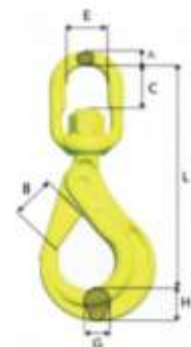

Crochet de sécurité à émerillon, type BKL

Type	Référence	C.M.U.	L	B	C	E	F	G	H
BKL 6-10	1518406	1.5	149	29	23	33	11	15	21
BKL 7/8-10	1518408	2.5	183	37	27	38	12	17	26
BKL 10-10	1518410	4	218	45	37	44	15	21	31
BKL 13-10	1518413	6.7	282	55	49	48	19	30	40
BKL 16-10	1518416	10	341	62	65	61	25	37	50
BKL 18/20-10	1518420	16	368	68	70	72	31	44	65