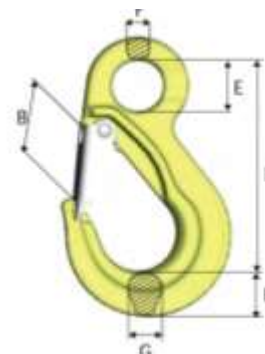

Crochet à élingue avec linguet, type EKN

Type	Référence	C.M.U.	L	B	E	F	G	H
EKN-6-10	1526006	1.5	94	29	22	10	17	20
EKN-7/8-10	1526008	2.5	109	28	28	12	17	23
EKN-10-10	1526010	4	134	37	34	14	23	30
EKN-13-10	1526013	6.7	166	49	44	18	28	38
EKN-16-10	1526016	10	203	50	56	22	36	47
EKN-20-10	1526020	12.5	229	60	60	26	41	51
EKN-22-10	1526022	15.5	267	73	64	31	43	69
EKN-26-10	1526026	21.6	301	81	66	32	51	75
EKN-32-10	1526032	40	353	96	90	38	61	98