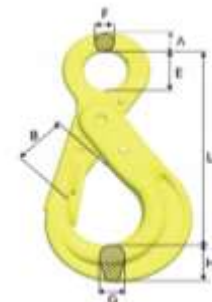

Crochet de sécurité, type BKD

Type	Référence	C.M.U.	L	B	E	F	G	H
BKD 13-10	1508513	6.7	207	44	45	16	30	40
BKD 16-10	1508516	10	254	48	56	20	37	50
BKD 18/20-10	1508518	16	290	57	60	22	44	65