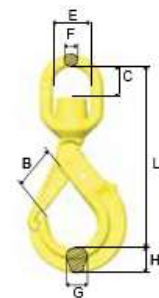

Crochet de sécurité à émerillon à billes, type LKBK

Type	Référence	C.M.U.	L	B	C	E	F	G	H
LKBK 8-10	1518008	2.5	176	37	27	38	12	20	22
LKBK 10-10	1518010	4	213	47	35	44	15	22	29
LKBK 13-10	1518013	6.7	261	53	43	48	19	29	38
LKBK 16-10	1518016	10	323	68	61	61	25	30	45