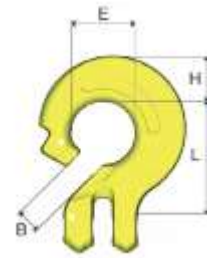

Crochet C-Lok, type CL

Type	Référence	C.M.U.	L	B	E	H
CL 6-10	1502006	4.5	43	11	24	18
CL 8-10	1502008	2.5	58	12	32	24
CL 10-10	1502010	4	74	15	40	29
CL 13-10	1502013	6.7	94	18	52	38
CL 16-10	1502016	10	119	22	64	48