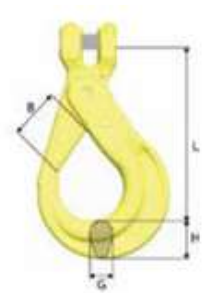

Crochet de sécurité, type BKG

Type	Référence	C.M.U.	L	B	G	H
BKG 6-10	1508606	1.5	91	29	15	21
BKG 7-10	1508607	2	120	37	17	25
BKG 8-10	1508608	2.5	121	37	17	26
BKG 10-10	1508610	4	144	45	21	31
BKG 13-10	1508613	6.7	180	55	30	40
BKG 16-10	1508616	10	219	62	37	50
BKG 20-10	1508620	16	240	68	44	62