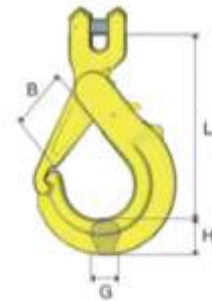

Crochet de sécurité, type GBK

Type	Référence	C.M.U.	L	B	G	H
GBK 6-10	1508006	1.5	87	26	15	17
GBK 7-10	1508007	2	121	37	17	26
GBK 8-10	1508008	2.5	119	36	20	22
GBK 10-10	1508010	4	150	47	22	29
GBK 13-10	1508013	6.7	172	53	29	38
GBK 16-10	1508016	10	208	68	30	45