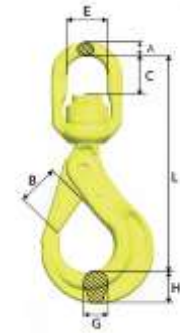

Crochet de sécurité à émerillon, type LBK

Type	Référence	C.M.U.	L	B	C	E	F	G	H
LBK 8-10	1518208	2.5	177	37	27	38	12	20	22
LBK 10-10	1518210	4	214	47	37	44	15	22	29
LBK 13-10	1518213	6.7	262	53	45	48	19	29	38
LBK 16-10	1518216	10	324	68	66	61	25	30	45

Crochet de sécurité à émerillon à billes, type LKBK

Type	Référence	C.M.U.	L	B	C	E	F	G	H
LKBK 8-10	1518008	2.5	176	37	27	38	12	20	22
LKBK 10-10	1518010	4	213	47	35	44	15	22	29
LKBK 13-10	1518013	6.7	261	53	43	48	19	29	38
LKBK 16-10	1518016	10	323	68	61	61	25	30	45

Crochet de sécurité à émerillon, type BKL

Type	Référence	C.M.U.	L	B	C	E	F	G	H
BKL 6-10	1518406	1.5	149	29	23	33	11	15	21
BKL 7/8-10	1518408	2.5	183	37	27	38	12	17	26
BKL 10-10	1518410	4	218	45	37	44	15	21	31
BKL 13-10	1518413	6.7	282	55	49	48	19	30	40
BKL 16-10	1518416	10	341	62	65	61	25	37	50
BKL 18/20-10	1518420	16	368	68	70	72	31	44	65

Crochet de sécurité à émerillon à billes, type BKLK

Type	Référence	C.M.U.	L	B	C	E	F	G	H
BKLK 6-10	1518606	1.5	149	29	24	33	11	15	21
BKLK 7/8-10	1518608	2.5	183	37	27	38	12	17	26
BKLK 10-10	1518610	4	218	45	35	44	15	21	31
BKLK 13-10	1518613	6.7	280	55	45	48	19	30	40
BKLK 16-10	1518616	10	339	62	63	61	25	37	50
BKLK 18/20-10	1518620	16	368	68	59	72	31	44	62
BKLK 22-10	1518622	20	436	79	80	80	35	50	62
BKLK 26-10	1518626	27.3	486	100	110	102	45	54	68