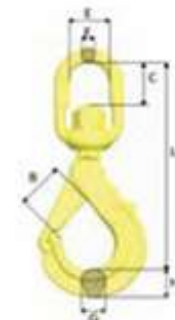

Crochet de sécurité à émerillon, type LBK

Type	Référence	C.M.U.	L	B	C	E	F	G	H
LBK 8-10	1518208	2.5	177	37	27	38	12	20	22
LBK 10-10	1518210	4	214	47	37	44	15	22	29
LBK 13-10	1518213	6.7	262	53	45	48	19	29	38
LBK 16-10	1518216	10	324	68	66	61	25	30	45