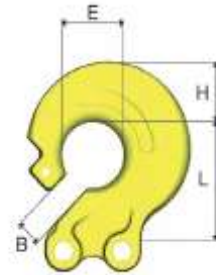

Crochet C-GRAB type CG

Type	Référence	C.M.U. tonne	L	B	E	H
CG 6-10	1504006	1.5	80	11	24	19
CG 8-10	1504008	2.5	107	12	32	24
CG 10-10	1504010	4	134	15	40	29
CG 13-10	1504013	6.7	172	18	52	38
CG 16-10	1504016	10	215	22	64	47

Crochet C-Grab Duo, type CGD

Type	Référence	C.M.U.	L	B	E	H
CGD 6-10	1505006	2.1	79	11	24	20
CGD 8-10	1505008	3.5	107	12	32	29
CGD 10-10	1505010	5.6	134	15	40	37
CGD 13-10	1505013	9.5	172	18	52	48
CGD 16-10	1505016	14	215	22	64	57

Crochet C-Lok, type CL

Type	Référence	C.M.U.	L	B	E	H
CL 6-10	1502006	4.5	43	11	24	18
CL 8-10	1502008	2.5	58	12	32	24
CL 10-10	1502010	4	74	15	40	29
CL 13-10	1502013	6.7	94	18	52	38
CL 16-10	1502016	10	119	22	64	48

Crochet raccourcisseur, type GG

Type	Référence	C.M.U.	L	B
GG 7-10	1517007	2	57	10
GG 8-10	1517008	2.5	57	10.5
GG 10-10	1517010	4	83	12
GG 13-10	1517013	6.7	97	16
GG 16-10	1517016	10	124	20
GG 20-8	1517020	16	147	26