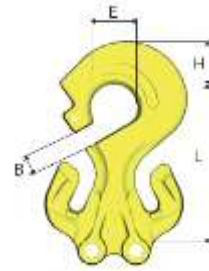

Crochet C-GRAB type CG

Type	Référence	C.M.U. tonne	L	B	E	H
CG 6-10	1504006	1.5	80	11	24	19
CG 8-10	1504008	2.5	107	12	32	24
CG 10-10	1504010	4	134	15	40	29
CG 13-10	1504013	6.7	172	18	52	38
CG 16-10	1504016	10	215	22	64	47

Crochet C-Grab Duo, type CGD

Type	Référence	C.M.U.	L	B	E	H
CGD 6-10	1505006	2.1	79	11	24	20
CGD 8-10	1505008	3.5	107	12	32	29
CGD 10-10	1505010	5.6	134	15	40	37
CGD 13-10	1505013	9.5	172	18	52	48
CGD 16-10	1505016	14	215	22	64	57

Crochet C-Lok, type CL

Type	Référence	C.M.U.	L	B	E	H
CL 6-10	1502006	4.5	43	11	24	18
CL 8-10	1502008	2.5	58	12	32	24
CL 10-10	1502010	4	74	15	40	29
CL 13-10	1502013	6.7	94	18	52	38
CL 16-10	1502016	10	119	22	64	48

Crochet raccourcisseur, type GG

Type	Référence	C.M.U.	L	B
GG 7-10	1517007	2	57	10
GG 8-10	1517008	2.5	57	10.5
GG 10-10	1517010	4	83	12
GG 13-10	1517013	6.7	97	16
GG 16-10	1517016	10	124	20
GG 20-8	1517020	16	147	26