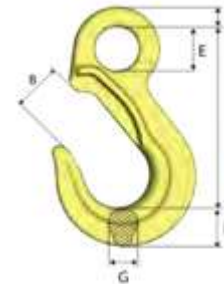

Crochet à élingue sans linguet, type EK

Type	Référence	C.M.U.	L	B	E	F	G	H
EK-6-10	1526206	1.5	94	29	22	10	17	20
EK-8-10	1526208	2.5	109	32	28	12	17	23
EK-10-10	1526210	4	134	42	34	14	23	30
EK-13-10	1526213	6.7	166	49	44	18	28	38
EK-16-10	1526216	10	203	60	56	22	36	47
EK-20-10	1526220	16	229	60	61	26	42	60
EK-22-10	1526222	20	267	83	64	31	43	67
EK-26-10	1526226	27	301	95	66	32	51	75