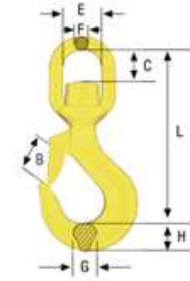

Crochet de charge avec linguet et émerillon à billes type LKNK

Type	Référence	C.M.U.	L	B	C	E	F	G	H
LKNK-7/8-10	1518907	2.5	156	29	28	38	12	18	24
LKNK-10-10	1518910	4	191	35	35	44	15	23	31
LKNK-13-10	1518913	6.7	236	40	45	48	19	28	36
LKNK-16-10	1518916	10	295	53	63	61	25	35	44
LKNK-22-10	1598920	20	400	74	80	80	35	43	67