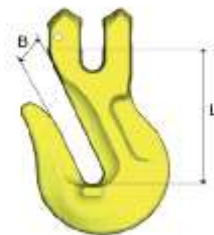

Crochet C-Grab Duo, type CGD

Type	Référence	C.M.U.	L	B	E	H
CGD 6-10	1505006	2.1	79	11	24	20
CGD 8-10	1505008	3.5	107	12	32	29
CGD 10-10	1505010	5.6	134	15	40	37
CGD 13-10	1505013	9.5	172	18	52	48
CGD 16-10	1505016	14	215	22	64	57

Crochet C-Lok, type CL

Type	Référence	C.M.U.	L	B	E	H
CL 6-10	1502006	4.5	43	11	24	18
CL 8-10	1502008	2.5	58	12	32	24
CL 10-10	1502010	4	74	15	40	29
CL 13-10	1502013	6.7	94	18	52	38
CL 16-10	1502016	10	119	22	64	48

Crochet C-Lok Duo, type CLD

Type	Référence	C.M.U.	L	B	E	H
CLD 6-10	1503006	2.1	43	11	24	22
CLD 8-10	1503008	3.5	58	12	32	29
CLD 10-10	1503010	5.6	74	15	40	37
CLD 13-10	1503013	9.5	94	18	52	46
CLD 16-10	1503016	14	119	25	64	57

Crochet raccourcisseur, type GG

Type	Référence	C.M.U.	L	B
GG 7-10	1517007	2	57	10
GG 8-10	1517008	2.5	57	10.5
GG 10-10	1517010	4	83	12
GG 13-10	1517013	6.7	97	16
GG 16-10	1517016	10	124	20
GG 20-8	1517020	16	147	26