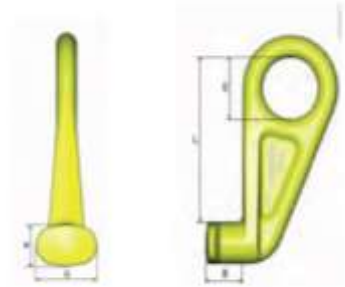

Crochet de charge avec linguet et émerillon à billes type LKNK

Type	Référence	C.M.U.	L	B	C	E	F	G	H
LKNK-7/8-10	1518907	2.5	156	29	28	38	12	18	24
LKNK-10-10	1518910	4	191	35	35	44	15	23	31
LKNK-13-10	1518913	6.7	236	40	45	48	19	28	36
LKNK-16-10	1518916	10	295	53	63	61	25	35	44
LKNK-22-10	1598920	20	400	74	80	80	35	43	67

Crochet à émerillon, à linguet et chape type LKNG

Type	Référence	C.M.U.	L	B	C	F	G	H	M
LKNG-16-10	1518716	10	258	53	30	28	34	43	27

Crochet de charge avec linguet et émerillon type LKN

Type	Référence	C.M.U.	L	B	C	E	F	G	H
LKN-7/8-10	1518807	2.5	154	28	28	36	12	18	24
LKN-10-10	1518810	4	192	35	37	44	15	23	31
LKN-13-10	1518813	6.7	238	40	47	48	19	28	36
LKN-16-10	1518816	10	295	53	65	61	25	35	44

Crochet raccourcisseur type OG

Type	Référence	C.M.U.	L	B	E	F
OG-7/8-10	1517108	2.5	65	10	17	10
OG-10-10	1517110	4	85	12	20	12
OG-13-10	1517113	6.7	104	16	26	16
OG-16-10	1517116	10	131	20	32	19
OG-20-10	1517120	16	167	26	41	23
OG-22-10	1517122	20	187	26	46	32
OG-26-10	1517126	27	228	32	55	38
OG-32-10	1517132	40	229	40	82	37

Crochet à container, type CH-3

Type	Référence	C.M.U.	L	B	H	G	E
CH-3	10410005	12.5	187	46	47	75	70
CH-3 tourné 45° gauche	10410010	12.5	187	46	47	75	70
CH-3 tourné 45° droit	10410015	12.5	187	46	47	75	70