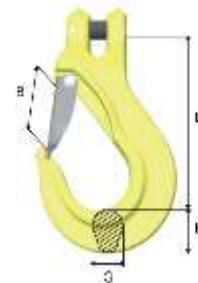

Crochet à chape avec linguet, type EGKN

Type	Référence	C.M.U.	L	B	G	H
EGKN 6-10	1509006	1.5	86	24.5	17	20
EGKN 7-10	1509007	2	95	29	17	22
EGKN 8-10	1509008	2.5	95	28	17	23
EGKN 10-10	1509010	4	121	35	23	31
EGKN 13-10	1509013	6.7	145	42	28	38
EGKN 16-10	1509016	10	170	52	36	46
EGKN 20-10	1509020	16	209	61	42	60