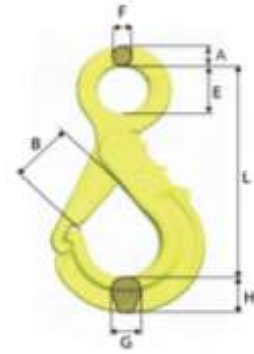

Crochet de sécurité, type OBK

Type	Référence	C.M.U.	L	B	E	F	G	H
OBK 6-10	1508206	1.5	103	26	22	9	14	17
OBK 7/8-10	1508208	2.5	139	37	28	10	20	22
OBK 10-10	1508210	4	170	47	34	13	22	29
OBK 13-10	1508213	6.7	206	54	44	15	29	37
OBK 16-10	1508216	10	251	68	56	19	29	45
OBK 18/20-10	1508220	16	293	74	60	22	44	56