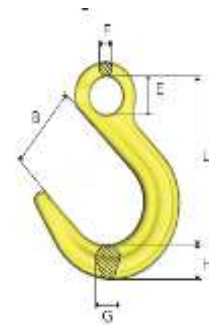

Crochet de fonderie, type OKE

Type	Référence	C.M.U.	L	B	E	F	G	H
OKE 7/8-10	1006007	2.5	124	63	28	12	21	26
OKE 10-10	1006010	4	151	76	34	15	26	30
OKE 13-10	1006013	6.7	184	90	44	19	33	39
OKE 16-10	1006016	10	218	102	56	23	40	46
OKE 18/20-10	1006018	16	247	114	60	27	46	60
OKE 22-10	1006022	20	275	120	64	31	60	70
OKE 26-10	10060276	27.3	300	113	70	35	64	73