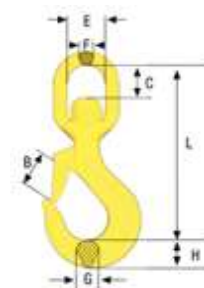

Crochet de charge avec linguet et émerillon à billes type LKNK

Type	Référence	C.M.U.	L	B	C	E	F	G	H
LKNK-7/8-10	1518907	2.5	156	29	28	38	12	18	24
LKNK-10-10	1518910	4	191	35	35	44	15	23	31
LKNK-13-10	1518913	6.7	236	40	45	48	19	28	36
LKNK-16-10	1518916	10	295	53	63	61	25	35	44
LKNK-22-10	1598920	20	400	74	80	80	35	43	67

Crochet à émerillon, à linguet et chape type LKNG

Type	Référence	C.M.U.	L	B	C	F	G	H	M
LKNG-16-10	1518716	10	258	53	30	28	34	43	27

Crochet de charge avec linguet et émerillon type LKN

Type	Référence	C.M.U.	L	B	C	E	F	G	H
LKN-7/8-10	1518807	2.5	154	28	28	36	12	18	24
LKN-10-10	1518810	4	192	35	37	44	15	23	31
LKN-13-10	1518813	6.7	238	40	47	48	19	28	36
LKN-16-10	1518816	10	295	53	65	61	25	35	44