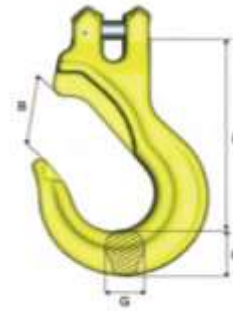

Crochet C-Lok, type CL

Type	Référence	C.M.U.	L	B	E	H
CL 6-10	1502006	4.5	43	11	24	18
CL 8-10	1502008	2.5	58	12	32	24
CL 10-10	1502010	4	74	15	40	29
CL 13-10	1502013	6.7	94	18	52	38
CL 16-10	1502016	10	119	22	64	48

Crochet C-Lok Duo, type CLD

Type	Référence	C.M.U.	L	B	E	H
CLD 6-10	1503006	2.1	43	11	24	22
CLD 8-10	1503008	3.5	58	12	32	29
CLD 10-10	1503010	5.6	74	15	40	37
CLD 13-10	1503013	9.5	94	18	52	46
CLD 16-10	1503016	14	119	25	64	57

Crochet raccourcisseur, type GG

Type	Référence	C.M.U.	L	B
GG 7-10	1517007	2	57	10
GG 8-10	1517008	2.5	57	10.5
GG 10-10	1517010	4	83	12
GG 13-10	1517013	6.7	97	16
GG 16-10	1517016	10	124	20
GG 20-8	1517020	16	147	26

Crochet à chape sans linguet, type EGK

Type	Référence	C.M.U.	L	B	G	H
EGK 6-10	1509206	1.5	86	28	17	20
EGK 7-10	1509207	2	95	32	17	22
EGK 8-10	1509208	2.5	95	32	17	23
EGK 10-10	1509210	4	121	41	23	31
EGK 13-10	1509213	6.7	145	49	28	38
EGK 16-10	1509216	10	170	61	36	46
EGK 20-10	1509220	16	209	70	42	60